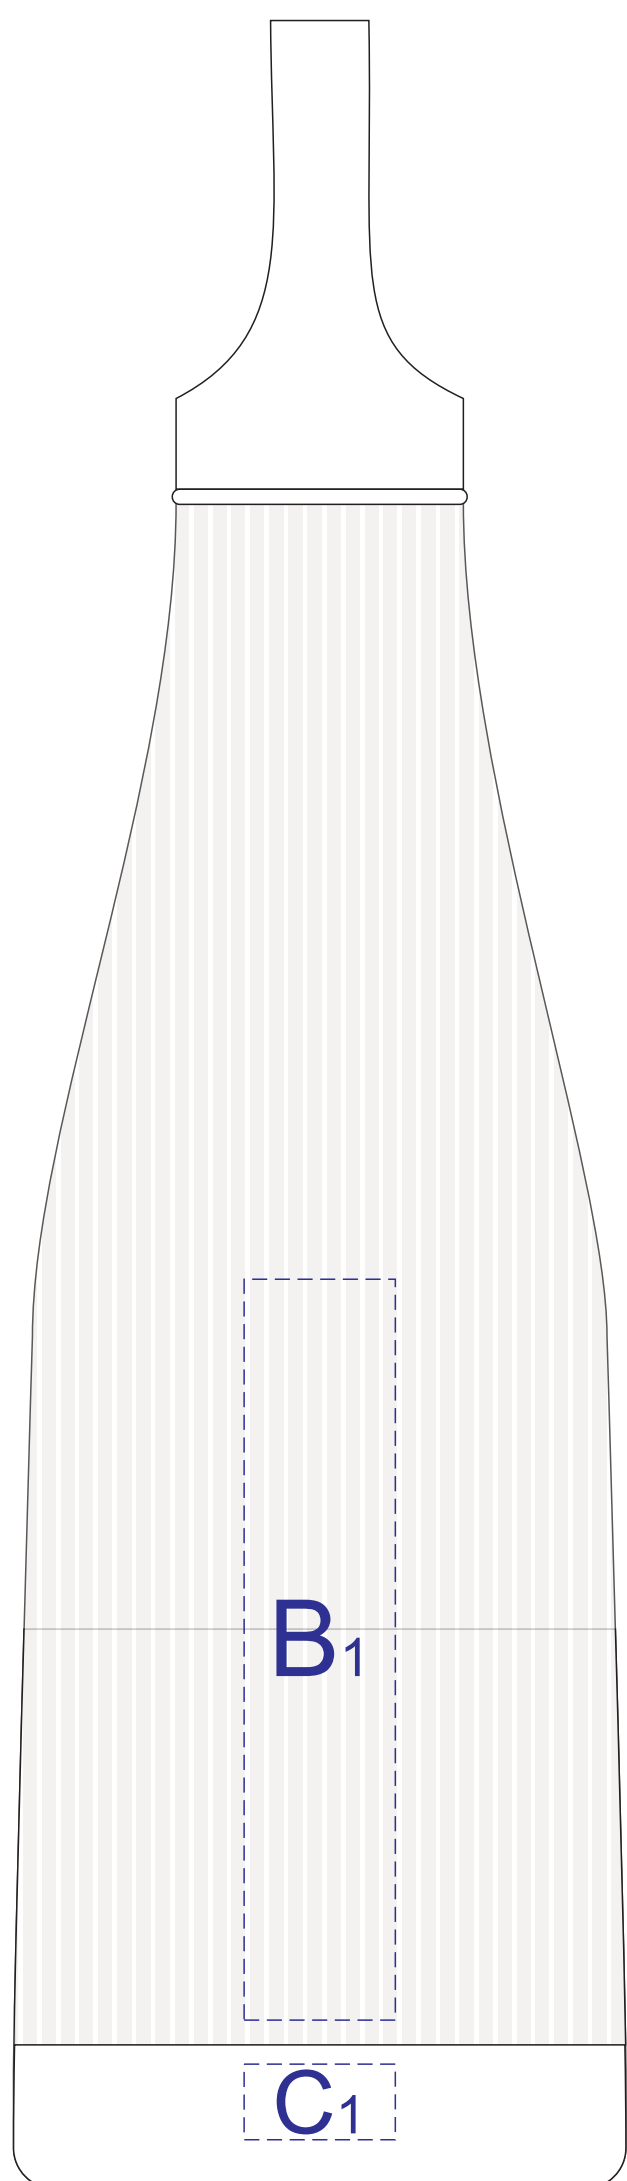

вид слева

вид спереди

вид справа

вид сзади

<b>A</b>	Вид нанесения	Макс площадь (Ш*В)
	Тампопечать	30x30мм
	Уф печать	20x20мм

<b>C</b>	Вид нанесения	Макс площадь (Ш*В)
	Уф печать	20x10мм

<b>B</b>	Вид нанесения	Макс площадь (Ш*В)
	Уф печать	20x198мм

<b>D</b>	Вид нанесения	Макс площадь (Ш*В)
	Уф печать	20x45мм