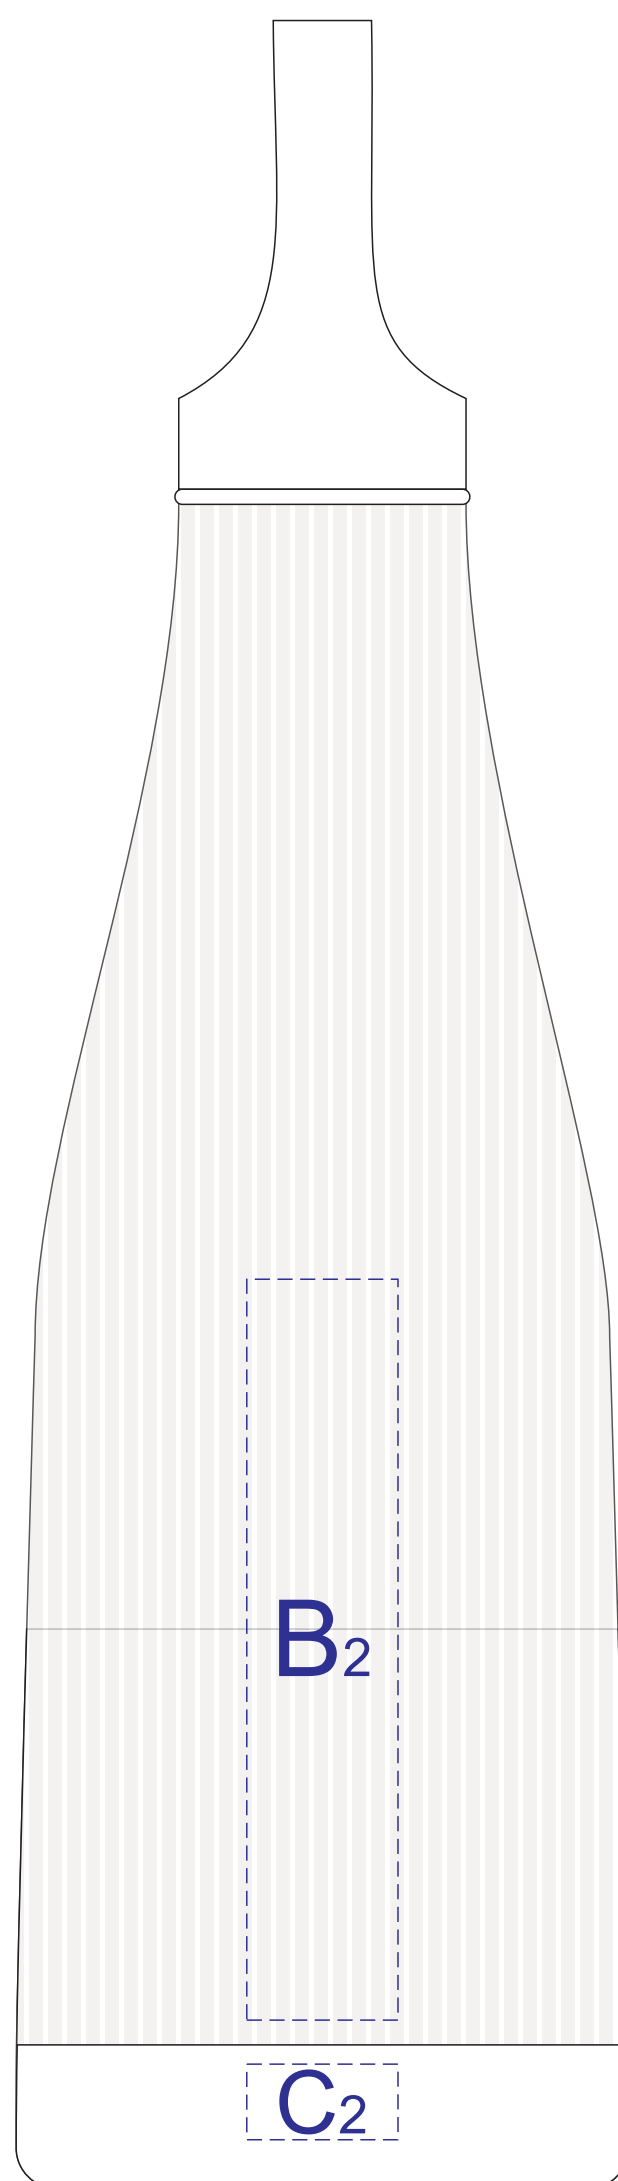

вид слева

вид спереди

вид справа

вид сзади

<b>A</b>	Вид нанесения	Макс площадь (Ш*В)
	Тампопечать	30x30мм
	Уф печать	20x20мм

<b>C</b>	Вид нанесения	Макс площадь (Ш*В)
	Уф печать	20x10мм

<b>B</b>	Вид нанесения	Макс площадь (Ш*В)
	Уф печать	20x198мм

<b>D</b>	Вид нанесения	Макс площадь (Ш*В)
	Уф печать	20x45мм