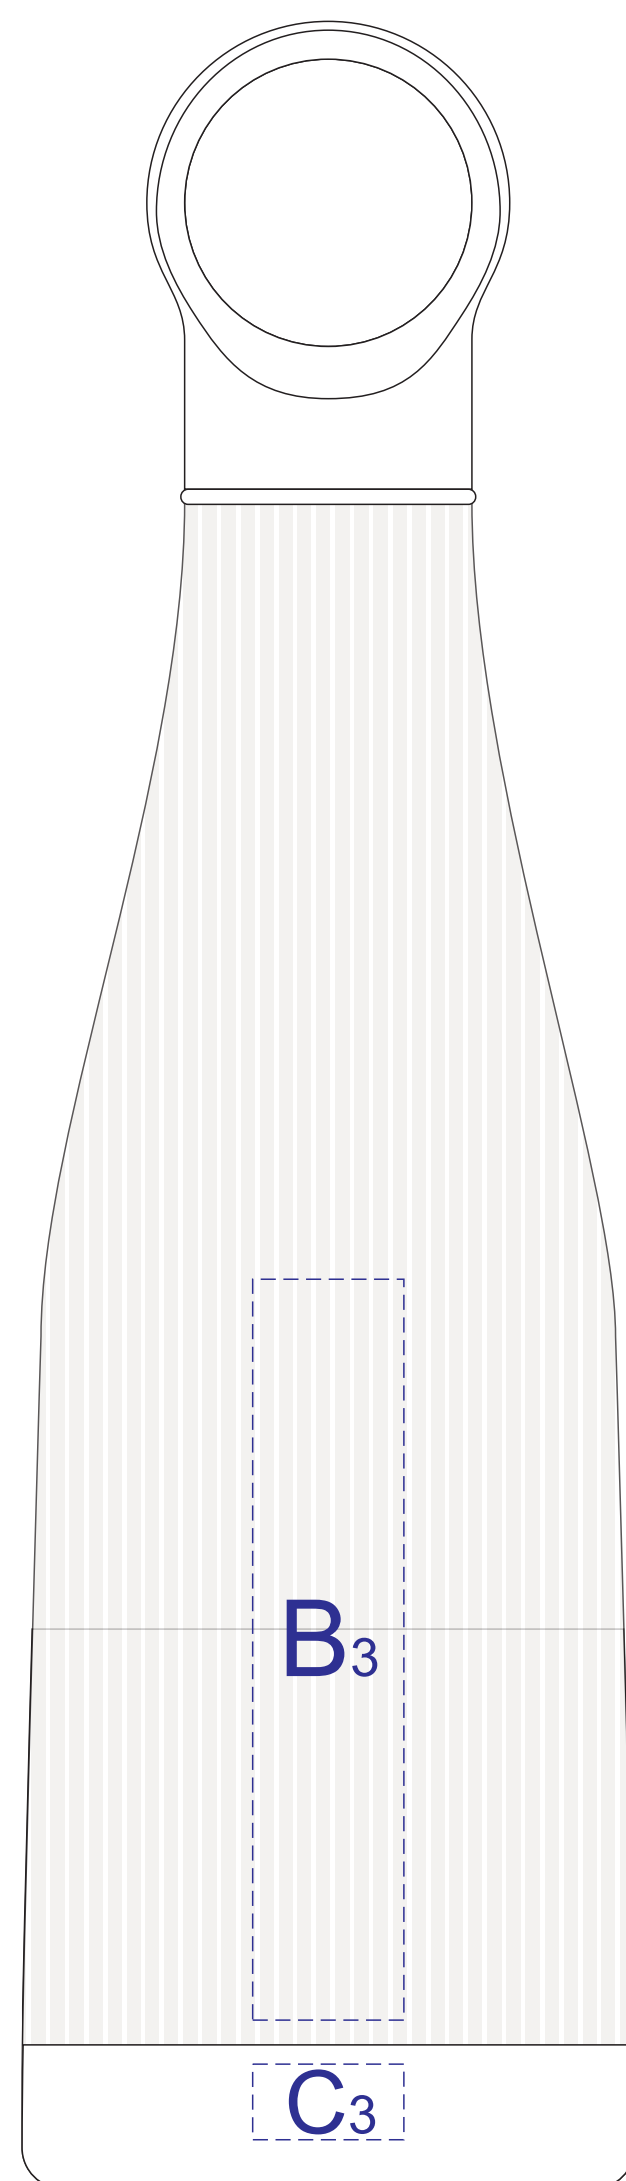

вид слева

вид спереди

вид справа

вид сзади

<b>A</b>	Вид нанесения	Макс площадь (Ш*В)
	Тампопечать	30x30мм
	Уф печать	20x20мм

<b>C</b>	Вид нанесения	Макс площадь (Ш*В)
	Уф печать	20x10мм

<b>B</b>	Вид нанесения	Макс площадь (Ш*В)
	Уф печать	20x198мм

<b>D</b>	Вид нанесения	Макс площадь (Ш*В)
	Уф печать	20x45мм