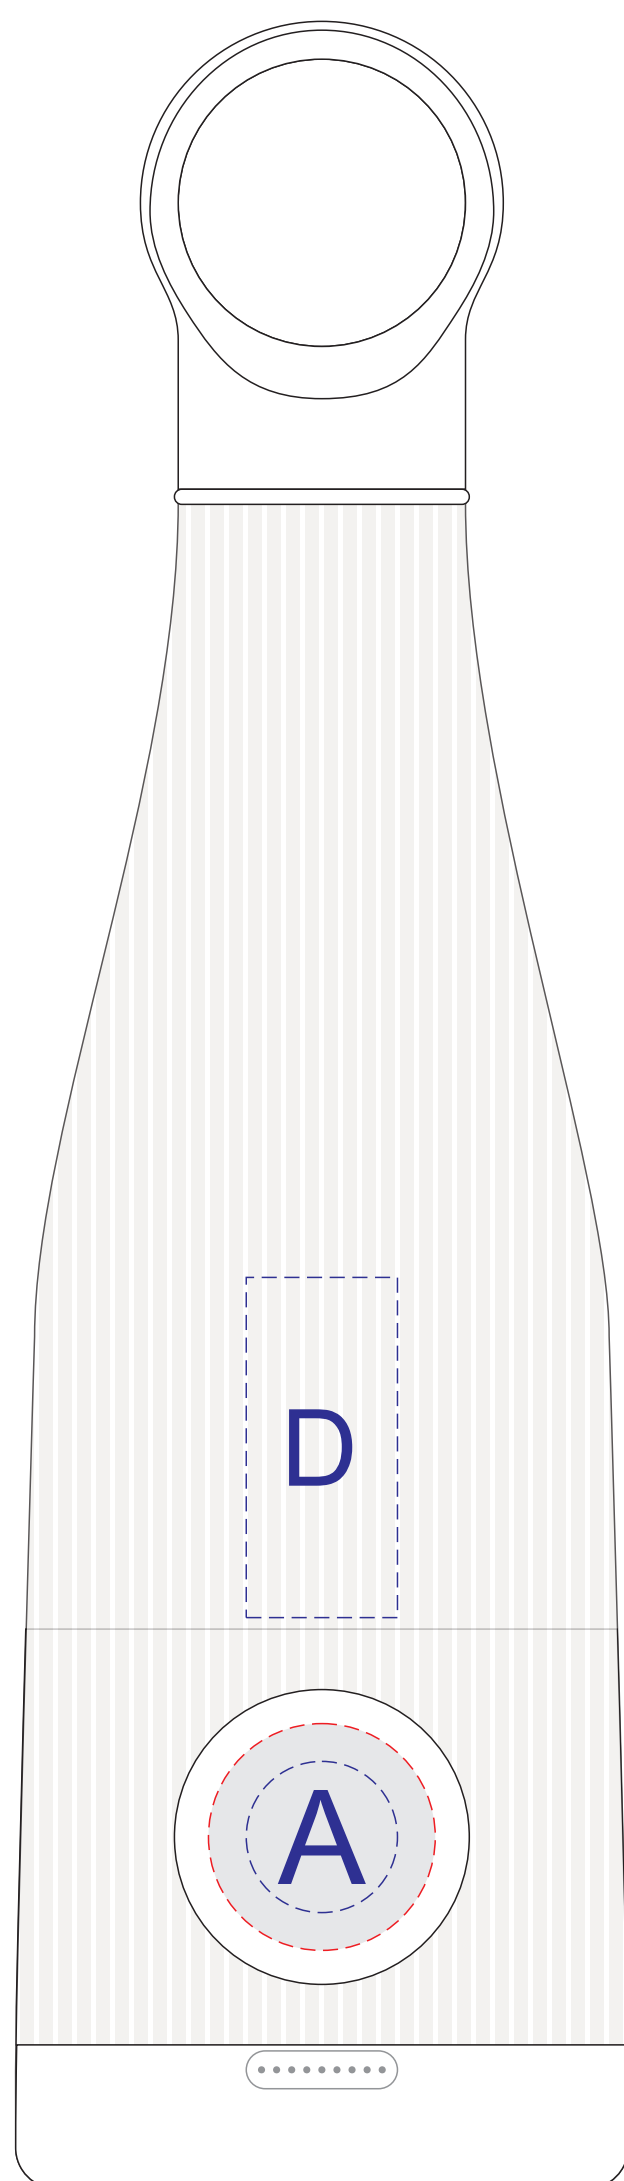

вид слева

вид спереди

вид справа

вид сзади

<b>A</b>	Вид нанесения	Макс площадь (Ш*В)
	Тампопечать	30x30мм
	Уф печать	20x20мм

<b>C</b>	Вид нанесения	Макс площадь (Ш*В)
	Уф печать	20x10мм

<b>B</b>	Вид нанесения	Макс площадь (Ш*В)
	Уф печать	20x198мм

<b>D</b>	Вид нанесения	Макс площадь (Ш*В)
	Уф печать	20x45мм